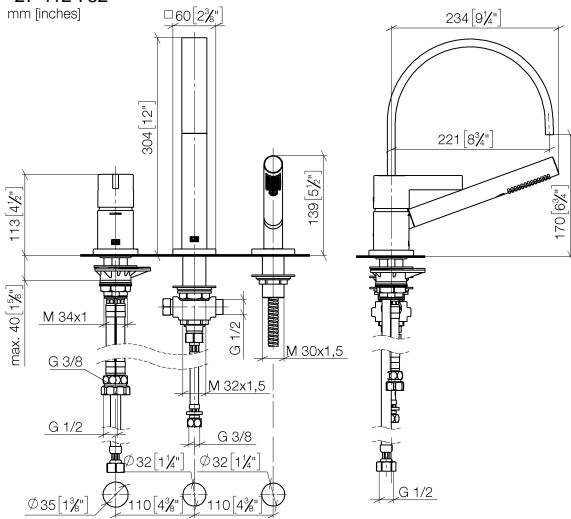

**MEM Gruppo vasca tre fori con miscelatore monocomando per montaggio
bordo vasca - Ottone spazzolato (Oro 23k)**

MEM

27 412 782

- sporgenza 220 mm
- Bocca: getto normale squadrato
- portata max 20,4 l/min a una pressione idraulica di 3 bar
- Doccetta: COMPACT RAIN, portata max. 6,8 l/min (a 3 bar)
- Gruppo doccetta con flessibile con sistema anticalcare
- deviatore automatico vasca/doccia
- altezza rubinetteria 300 mm
- altezza fino al rompigitto 170 mm
- diametro foro rubinetteria 32 mm
- diametro foro miscelatore monocomando 35 mm
- Diametro foro gruppo doccetta con flessibile 32 mm
- rosetta per miscelatore 60 x 60mm
- rosetta per bocca 60 x 60mm
- Rosetta per gruppo doccetta con flessibile 60 x 60mm
- Flessibile doccetta in metallo 2250mm con protezione antitorsione integrata

Sistema di sicurezza antiriflusso.

	Ottone spazzolato (Oro 23k)	27 412 782-28
	Cromato	27 412 782-00
	Platinato spazzolato	27 412 782-06
	Platinato	27 412 782-08
	Dark Chrome	27 412 782-19
	Champagne spazzolato (Oro 22k)	27 412 782-46
	Champagne (Oro 22k)	27 412 782-47
	Dark Platinum spazzolato	27 412 782-99

Prodotti complementari

Sistema di montaggio Perfecto - 12 614 970 90

Prodotti complementari

Rosette decorative per sistema Perfecto - Ottone spazzolato (Oro 23k) 12 801 970-28
• 1 paio

27 412 782
mm [inches]

Diagramma di portata

Certificati

Belgaqua_19_80_27. LGA_29730.

Belgaqua_24-008-
27_4.

27 412 782

Elenco delle parti di ricambio

N.	Codice articolo	Denominazione	Quantità necessaria	Tempo di produzione
1	29 300 670-28	Miscelatore monocomando vasca per montaggio bordo vasca - Ottone spazzolato (Oro 23k)	1	20
2	13 512 782-28	bocca di erogazione	1	-
Il pezzo di ricambio non può più essere ordinato, si prega di ordinare l'articolo sostitutivo				
3	27 702 980-28	Gruppo doccetta con flessibile per montaggio bordo vasca - Ottone spazzolato (Oro 23k)	1	20
4	90 24 03 168 00 90	ugello	1	2
5	12 502 970 90	Tubo flessibile di mandata 1/2" x 1/2" x 400 mm -	1	2